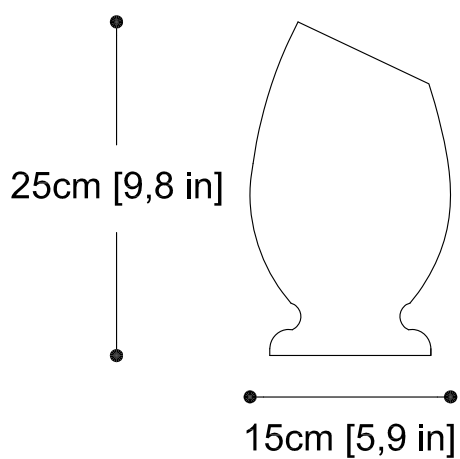

Blava

MESA / TABLE

DISEÑO / DESIGN

Joan Augé

1995

DIFUSOR / DIFFUSER

Cristal azul / Blue glass

BOMBILLA / BULB

1 x E-14

MODELOS DISPONIBLES
/ AVAILABLE PRODUCTS

■ Azul / Blue

Ref: 200300