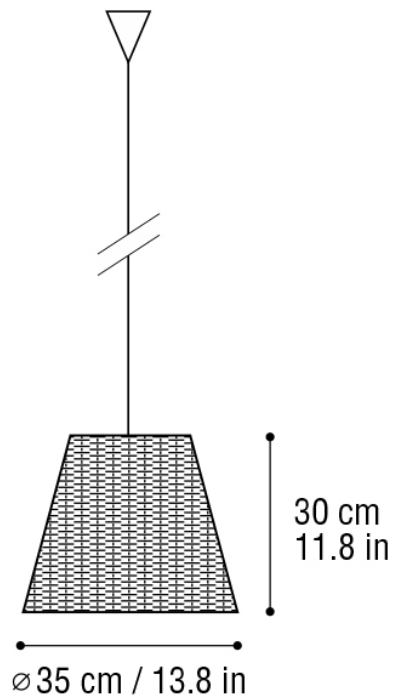

Masai

DISEÑO / DESIGN

Joan Augé

1998

TECHO / CEILING

DIFUSOR / DIFFUSER

Mimbre / Wicker

BOMBILLA / BULB

1 x E-27

MODELOS DISPONIBLES
/ AVAILABLE PRODUCTS

■ Mimbre oscuro /
Dark wicker