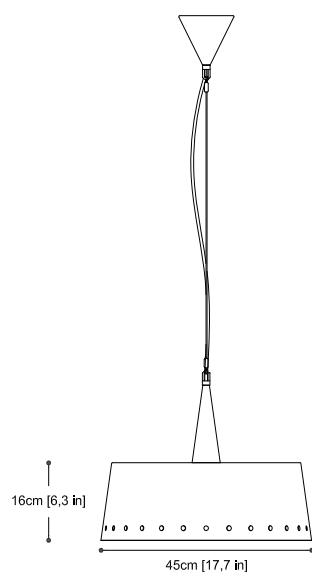

Berlín

COLGANTE / CEILING

DISEÑO / DESIGN

Joan Augé

2001

CUERPO / BODY

Aluminio pintado /

Painted aluminum

BOMBILLA / BULB

1 x E-27

DIFUSOR / DIFFUSER

Cristal templado /

Tempered glass

MODELOS DISPONIBLES

/ AVAILABLE PRODUCTS

■ Negro / Black

Ref: 111414

■ Marfil / Ivory

Ref: 111410