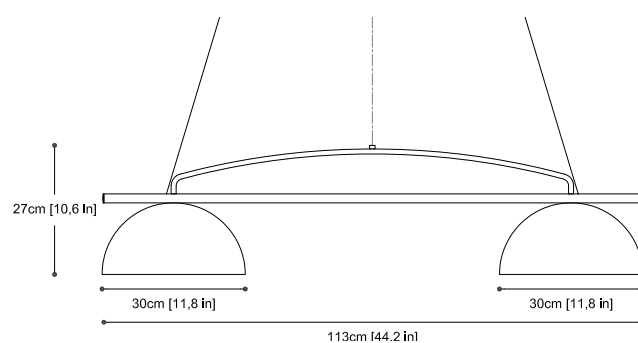

4 x PLC-27 (Grande)

4 x HALOPIN G-9 (Pequeña)

MODELOS DISPONIBLES

/ AVAILABLE PRODUCTS

Grande / Big

150 cm

■ Gris/ Grey

Ref: 142242