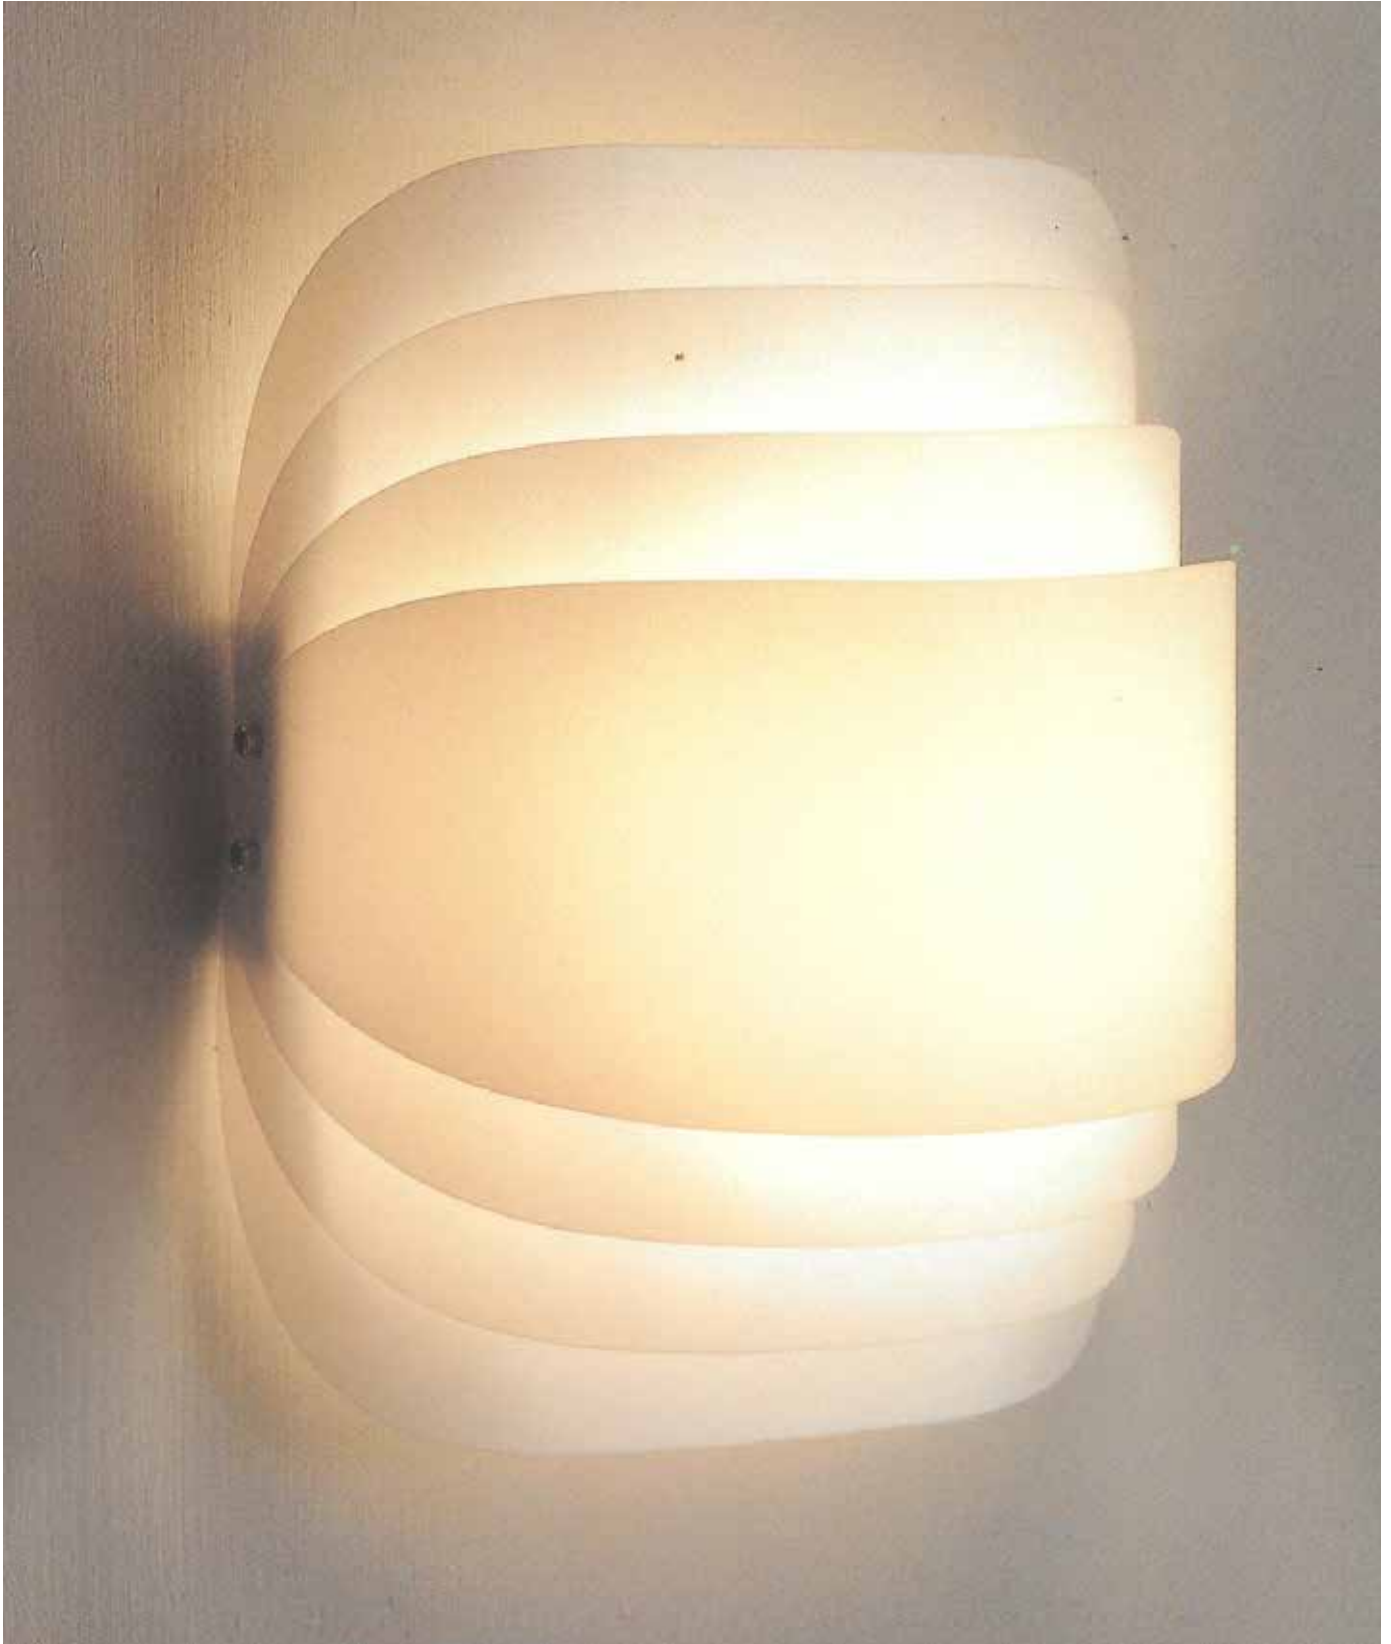

Cristal blanco /

White glass

MODELOS DISPONIBLES

/ AVAILABLE PRODUCTS

Blanco / White

Ref: 170186

Montjuic

APLIQUE / WALL LAMP