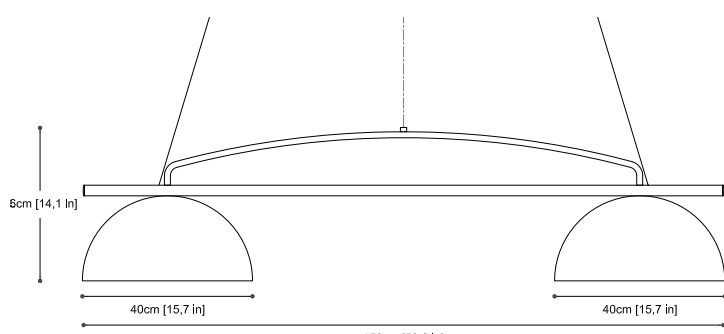

4 x PLC-27 (Grande)

4 x HALOPIN G-9 (Pequeña)

MODELOS DISPONIBLES

/ AVAILABLE PRODUCTS

Grande / Big

150 cm

■ Gris/ Grey

Ref: 142242