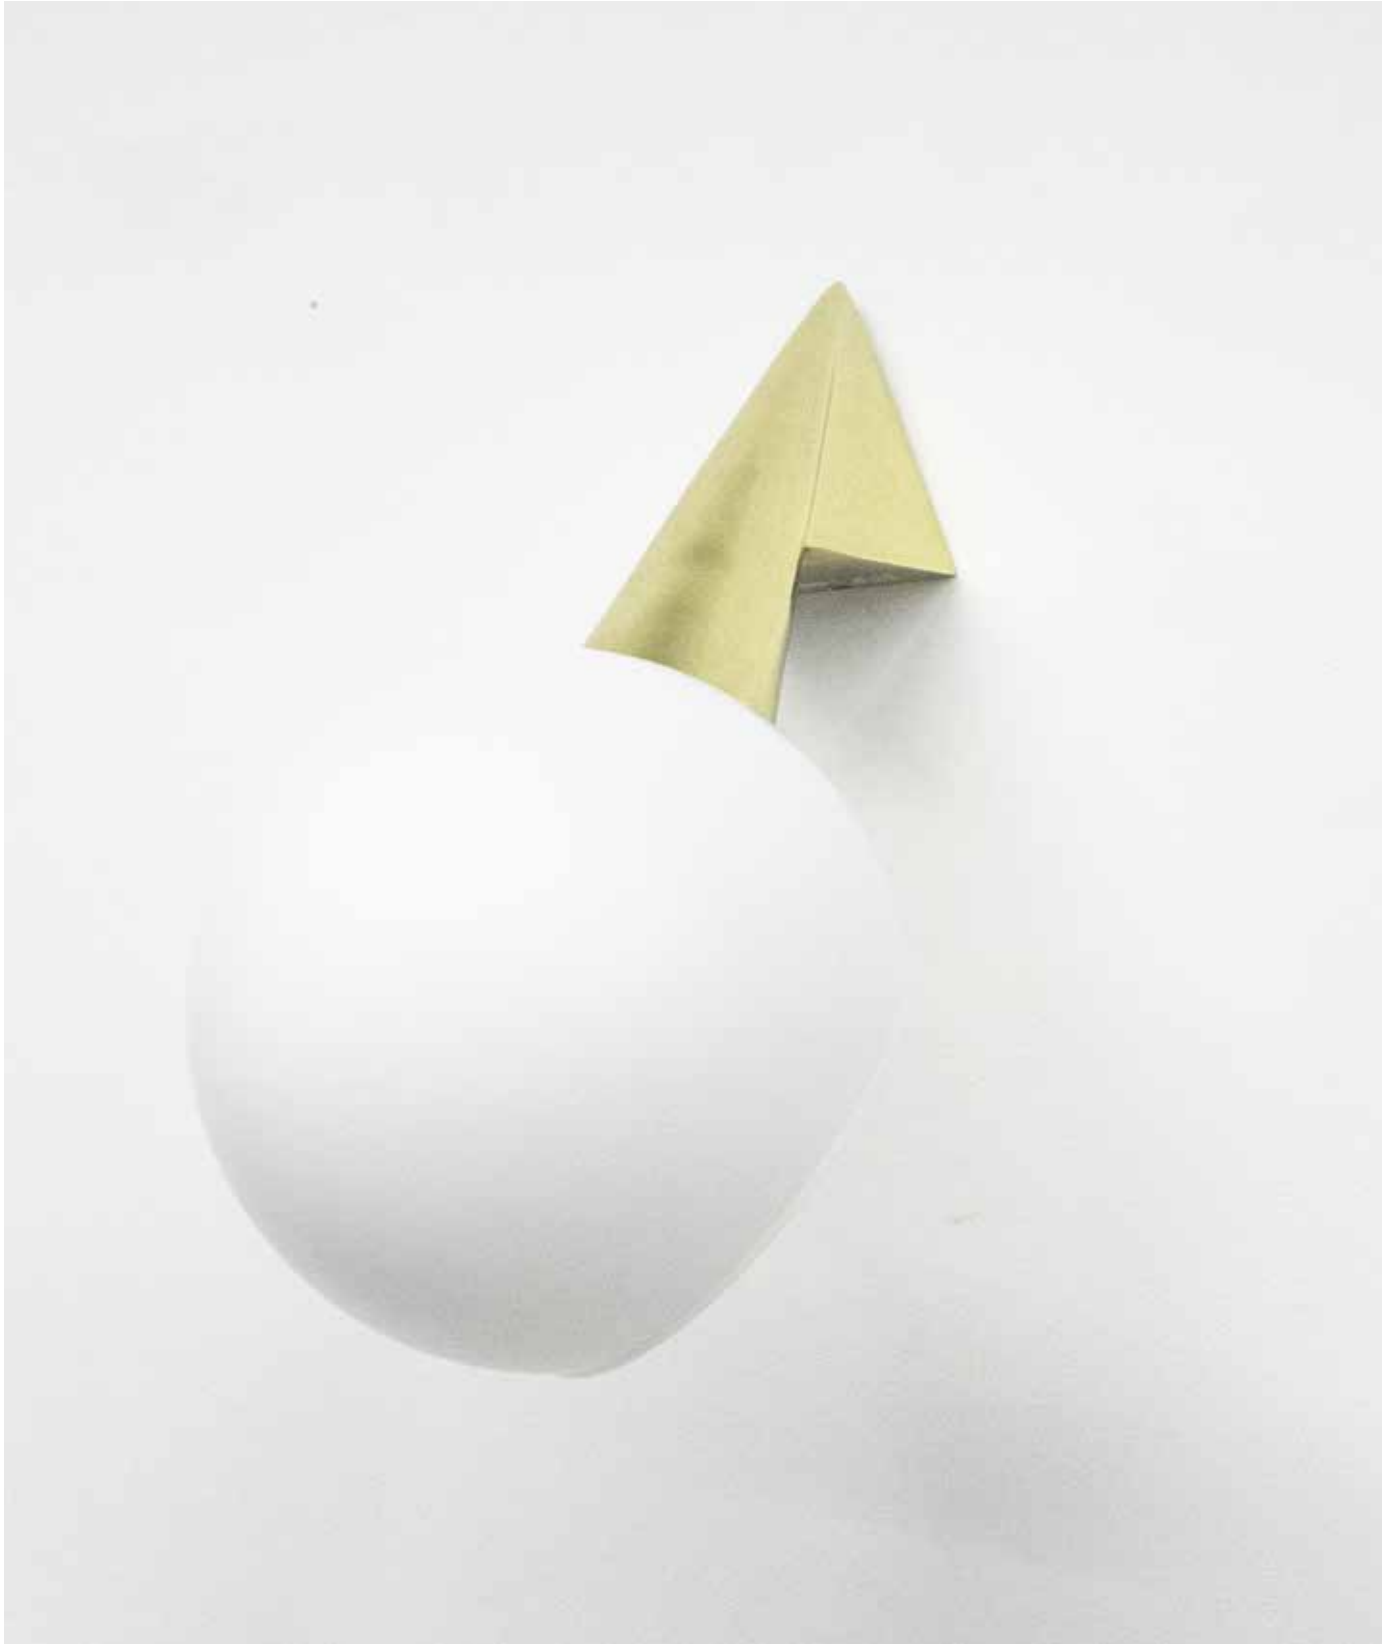

Safi

APLIQUE / WALL LAMP