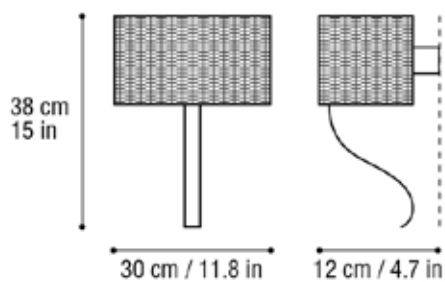

/ AVAILABLE PRODUCTS

CON SOPORTE /
WITH IRON STAND

30x38 cm

SIN SOPORTE /

WITHOUT IRON STAND

30x17 cm

■ Mimbre oscuro /
Dark wicker

■ Mimbre oscuro /
Dark wicker