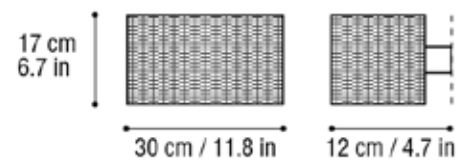

/ AVAILABLE PRODUCTS

CON SOPORTE /
WITH IRON STAND

30x38 cm

SIN SOPORTE /

WITHOUT IRON STAND

30x17 cm

■ Mimbre oscuro /
Dark wicker

■ Mimbre oscuro /
Dark wicker