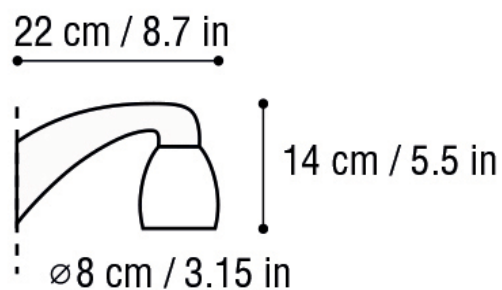

Grifo

DISEÑO / DESIGN

Joan Augé

1989

APLIQUE / WALL LAMP

CUERPO / BODY

Aluminio Pintado /
Painted Aluminum

BOMBILLA / BULB

1 x E-14

DIFUSOR / DIFFUSER

Algodón / Cotton

MODELOS DISPONIBLES

/ AVAILABLE PRODUCTS

■ Dorado / Golden

Ref: 132181

■ Aluminio / Aluminum

Ref:132180