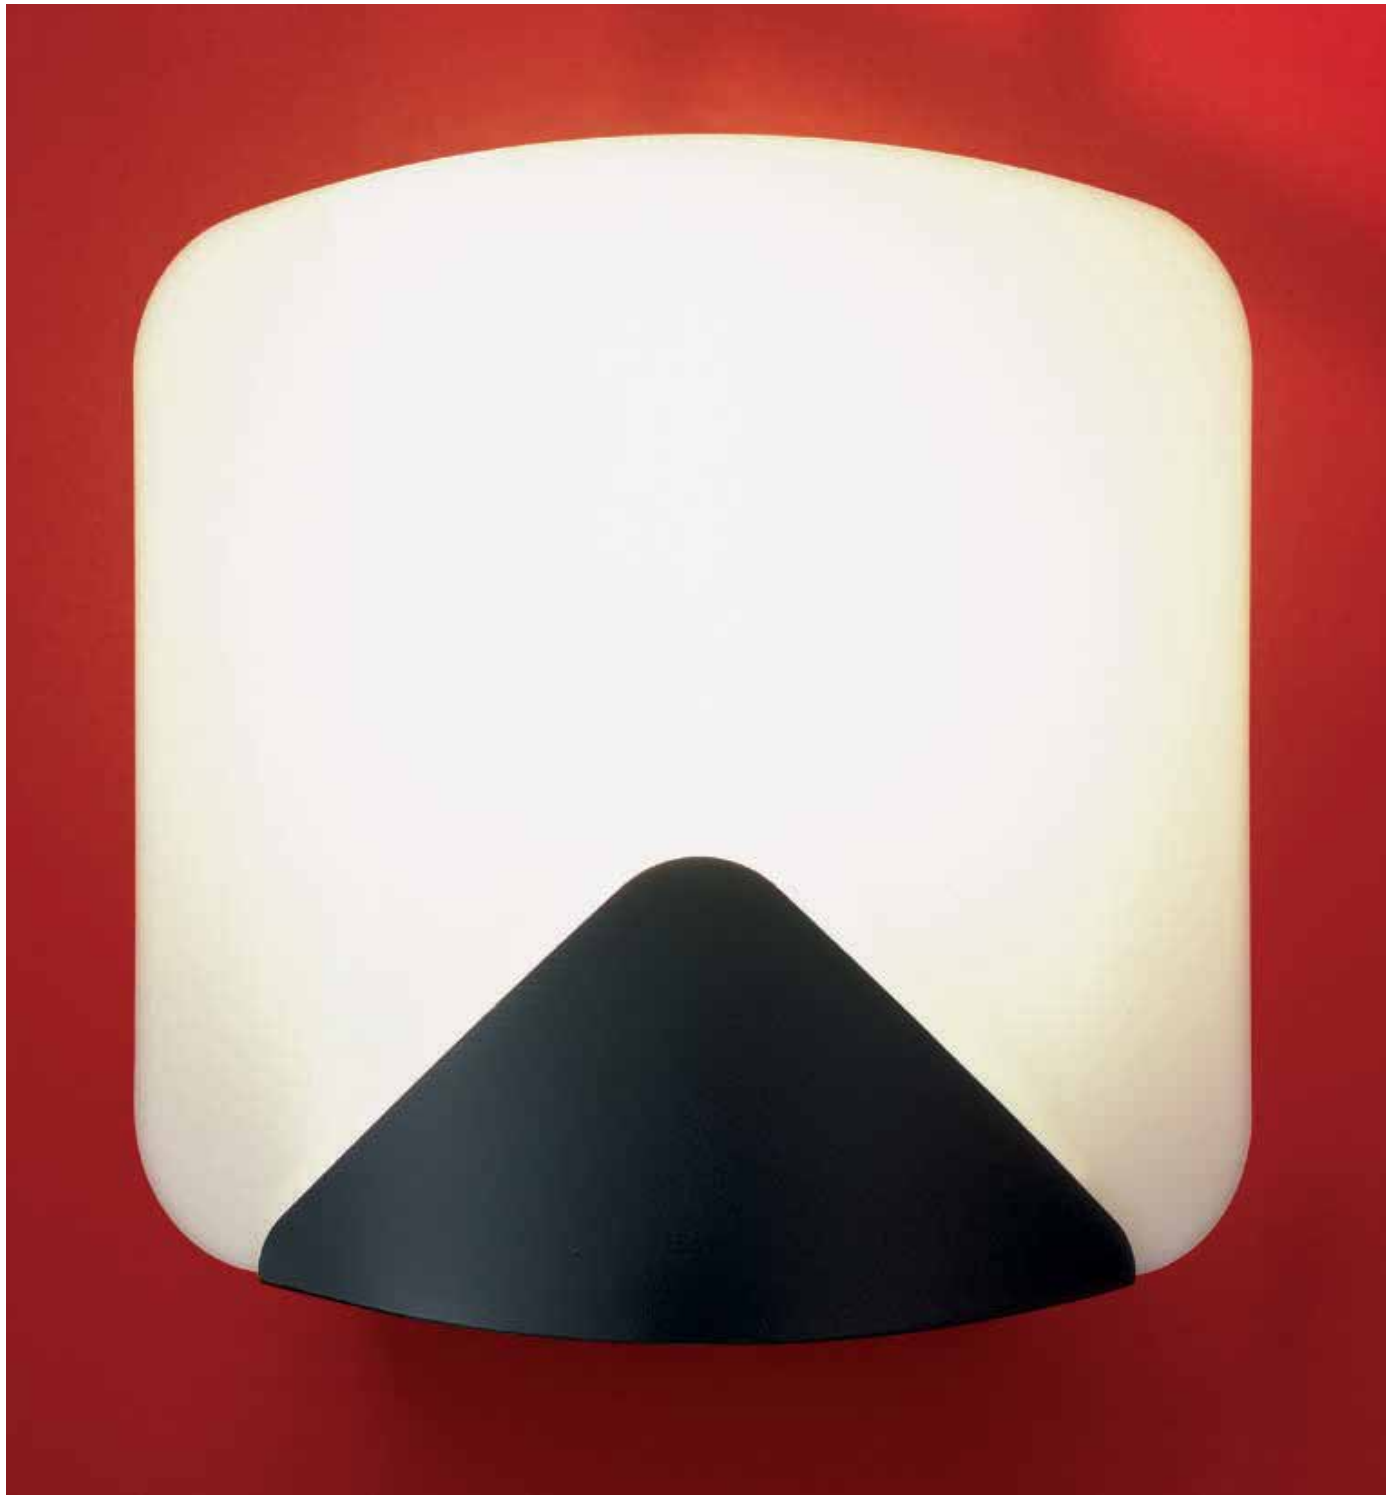

Metacrilato / Plaxiglass

MODELOS DISPONIBLES

/ AVAILABLE PRODUCTS

■ Gris / Grey

Ref: 177402

Azimuth

APLIQUE / WALL LAMP

Azimut