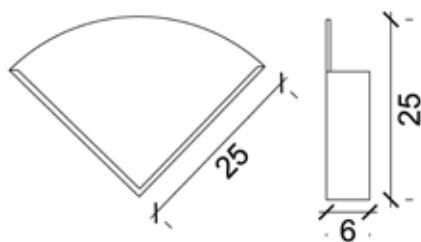

A-1

APLIQUE / WALL LAMP

DISEÑO / DESIGN

Joan Augé

1978

CUERPO / BODY

Metal pintado / Painted metal

BOMBILLA / BULB

1 x E-14

DIFUSOR / DIFFUSER

Cristal mate serigrafiado

/ Screen-printed frosted glass

MODELOS DISPONIBLES

/ AVAILABLE PRODUCTS

- **Rojo / Red**
  Ref: 210002
- **Blanco / White**
  Ref: 210006
- **Amarillo / Yellow**
  Ref: 210003
- **Negro / Black**
  Ref: 210005
- **Gris / Grey**
  Ref: 210001
- **Azul / Blue**
  Ref: 210004