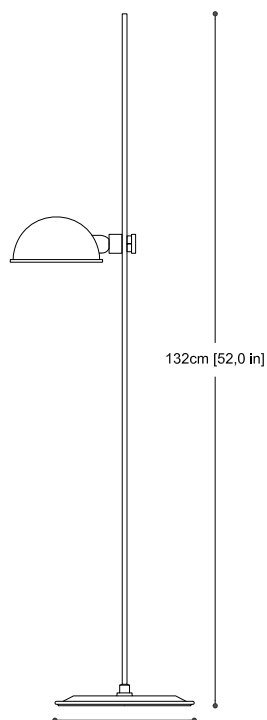

Mod

PIE / FLOOR

DISEÑO / DESIGN

Joan Augé

1981

CUERPO / BODY

Metal pintado / Painted metal

BOMBILLA / BULB

1 x E-27

DIFUSOR / DIFFUSER

Vidrio estriado

/ Fluted glass

MODELOS DISPONIBLES
/ AVAILABLE PRODUCTS