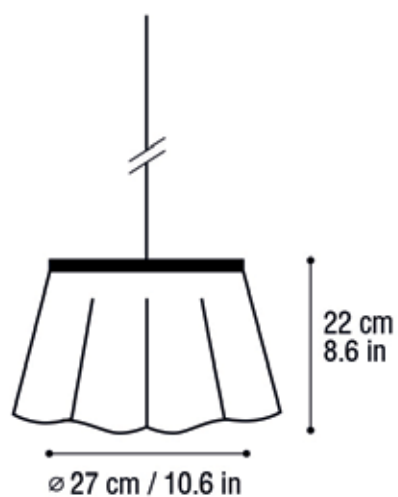

Bambalina

DISEÑO / DESIGN

Pete Sans

2000

COLGANTE / CEILING

CUERPO / BODY

Madera / Wood

BOMBILLA / BULB

1 x E-27

DIFUSOR / DIFFUSER

Algodón crudo /

Natural cotton

MODELOS DISPONIBLES

/ AVAILABLE PRODUCTS

☐ Blanco / White

Ref: 111400