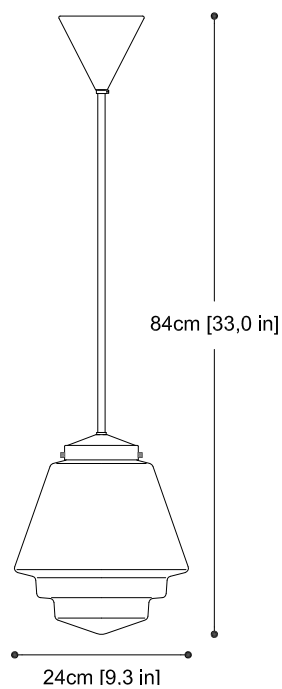

A-30

COLGANTE / CEILING

DISEÑO / DESIGN

Taller Uno Redesign
1983

CUERPO / BODY

Metal cromado / Chrome-plated metal

BOMBILLA / BULB

1 x E-27

DIFUSOR / DIFFUSER

Cristal triplex /
Glass

MODELOS DISPONIBLES
/ AVAILABLE PRODUCTS

■ Cromado /
Chrome-plated
Ref: 104480