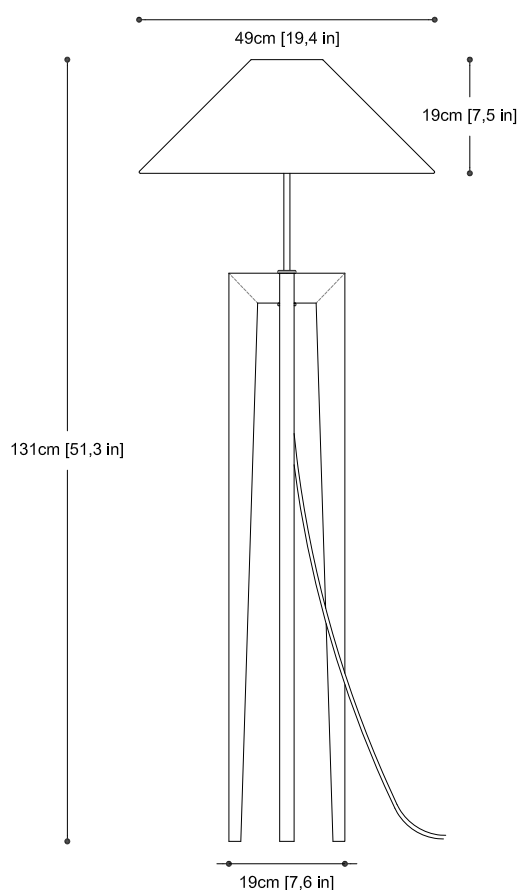

Laietana

DISEÑO / DESIGN

Ricard Melet

1990

PIE / FLOOR

CUERPO / BODY

Cerezo color miel /
Honey cherry wood

BOMBILLA / BULB

1 x E-27

DIFUSOR / DIFFUSER

Algodón blanco /
White cotton

MODELOS DISPONIBLES
/ AVAILABLE PRODUCTS

■ Miel/ Honey

Ref: 143321