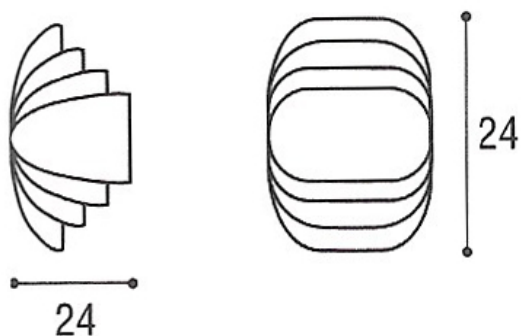

Montjuic

APLIQUE / WALL LAMP

DISEÑO / DESIGN

Ramón Valls

1997

CUERPO / BODY

Metal pintado / Painted metal

BOMBILLA / BULB

1 x E-14

DIFUSOR / DIFFUSER

Láminas policarbonato
trasnlúcido / Sleeves of
translucent polycarbonate

MODELOS DISPONIBLES
/ AVAILABLE PRODUCTS

☐ Blanco / White

Ref: 155110