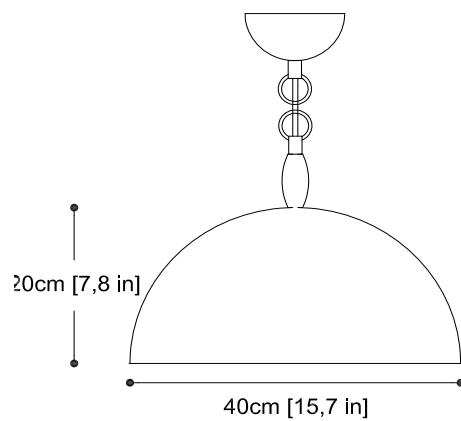

Koa

COLGANTE / CEILING

DISEÑO / DESIGN

Helena Poch
2003

CUERPO / BODY

Metal pintado / Painted metal

BOMBILLA / BULB

2 x PLC E-27

MODELOS DISPONIBLES
/ AVAILABLE PRODUCTS

■ Azul / Blue

Ref: 142241

■ Granate / Garnet

Ref: 142239