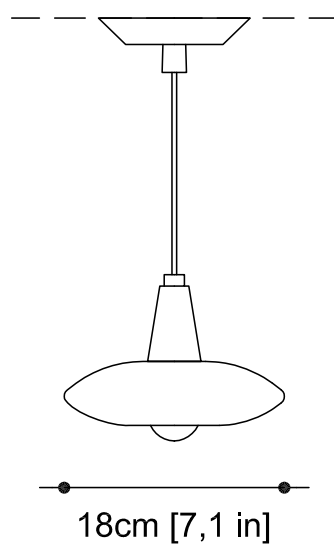

Riv

DISEÑO / DESIGN

Aleix Fort

2004

COLGANTE / CEILING

CUERPO / BODY

Metal pintado / Painted metal

BOMBILLA / BULB

1 x E-14

DIFUSOR / DIFFUSER

Vidrio arenado /
Sandblested glass

MODELOS DISPONIBLES
/ AVAILABLE PRODUCTS

■ Negro / Black

Ref: 166400