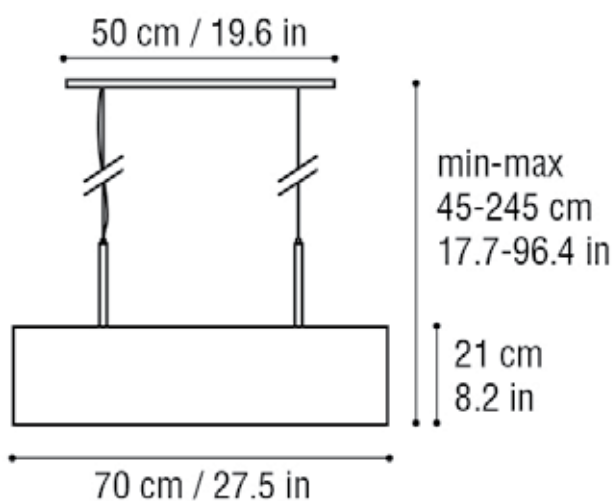

Titanic

DISEÑO / DESIGN

Helena Poch

2001

COLGANTE / CEILING

CUERPO / BODY

Cobre / Cooper

BOMBILLA / BULB

2 x E-27

DIFUSOR / DIFFUSER

Lino / Linen

MODELOS DISPONIBLES

/ AVAILABLE PRODUCTS

■ Cobre / Cooper

Ref: 174206