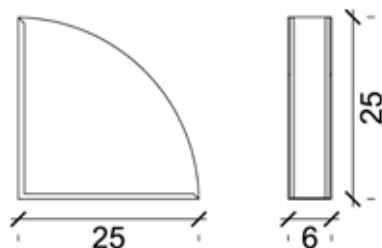

A-1

MESA / TABLE

DISEÑO / DESIGN

Joan Augé

1978

CUERPO / BODY

Metal pintado / Painted metal

BOMBILLA / BULB

1 x E-14

DIFUSOR / DIFFUSER

Cristal mate serigrafiado

/ Screen-printed frosted glass

TAMAÑO / SIZE

Pequeña / Small

MODELOS DISPONIBLES

/ AVAILABLE PRODUCTS

- **Rojo / Red**
  Ref: 210200
- **Blanco / White**
  Ref: 210201
- **Amarillo / Yellow**
  Ref: 210202
- **Negro / Black**
  Ref: 210203
- **Gris / Grey**
  Ref: 210204
- **Azul / Blue**
  Ref: 210205
- **Dorado / Golden**
  Ref: 210206