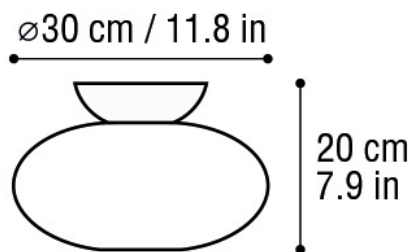

1 x E-27

DIFUSOR / DIFFUSER

Cristal azul o blanco /

Blue or white glass

TRAS

30X20 cm

Blanco / White

Ref: 175400