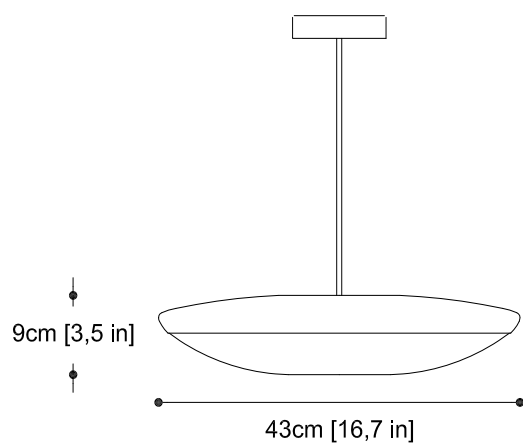

Ufo

DISEÑO / DESIGN

Joan Augé

2000

COLGANTE / CEILING

CUERPO / BODY

Metal / Metal

BOMBILLA / BULB

1 x T5

DIFUSOR / DIFFUSER

Metacrilato / Plaxiglass

MODELOS DISPONIBLES

/ AVAILABLE PRODUCTS

■ Gris / Grey

Ref: 177402