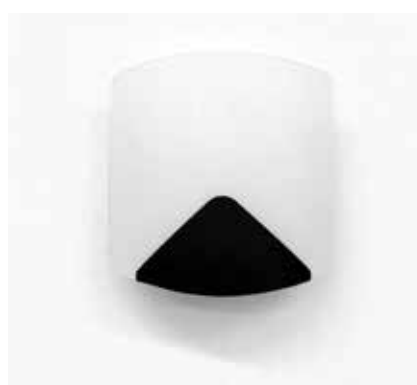

Azimut

DISEÑO / DESIGN

Aleix Fort

2004

APLIQUE / WALL LAMP

CUERPO / BODY

Metal pintado / Painted metal

DIFUSOR / DIFFUSER

Cristal matizado / Etched glass

MODELOS DISPONIBLES
/ AVAILABLE PRODUCTS

PEQUEÑA / SMALL

13x13 CM

■ Negro / Black

Ref: 110107

GRANDE / BIG

20x20 CM

■ Negro / Black

Ref: 110104

BOMBILLA / BULB

1 x G24

BOMBILLA / BULB

1 x G-9