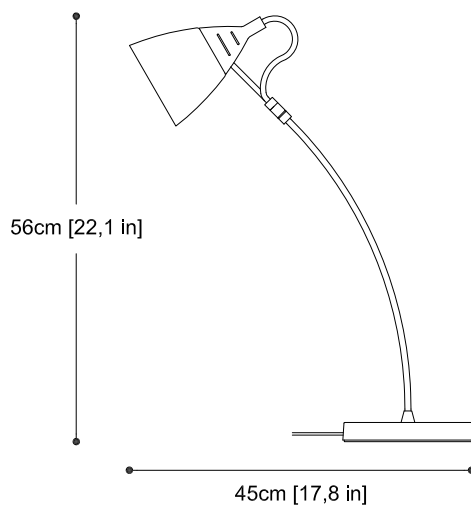

Aluminio mate o cristal blanco /
Matt aluminum or white glass

MODELOS DISPONIBLES

/ AVAILABLE PRODUCTS

■ Cromado / Chrome-plated

Ref: 152252

□ Cristal blanco /

White glass

Ref: 152251