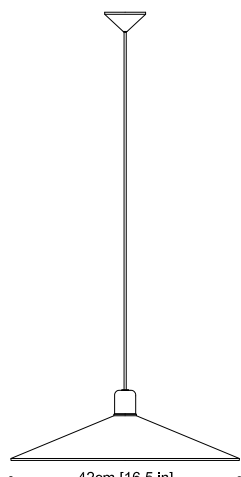

C-1

DISEÑO / DESIGN

Joan Augé

1979

TECHO / CEILING

CUERPO / BODY

Metal pintado / Painted metal

BOMBILLA / BULB

1 x E-27

MODELOS DISPONIBLES
/ AVAILABLE PRODUCTS

GRANDE / BIG

42 CM

■ Gris / Grey

Ref: 217011

■ Cromado / Chrome

Ref: 217012

PEQUEÑA / SMALL

30 CM

■ Negro / Black

Ref: 217020

■ Rojo / Red

Ref: 217024

■ Verde / Green

Ref: 217023

■ Gris / Grey

Ref: 217021

■ Azul / Blue

Ref: 217025

■ Amarillo / Yellow

Ref: 217022