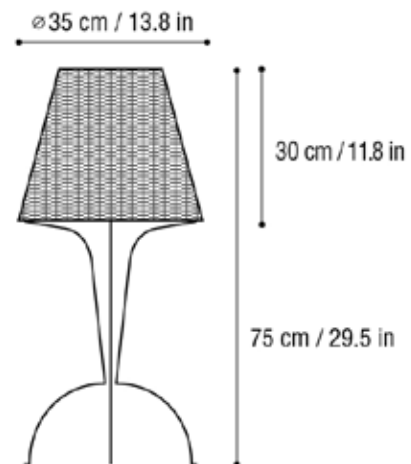

DIFUSOR / DIFFUSER

Mimbre / Wicker

MODELOS DISPONIBLES

/ AVAILABLE PRODUCTS

PEQUEÑA / SMALL

22x35 cm

- Mimbre oscuro /
Dark wicker
Ref: 117380

GRANDE / BIG