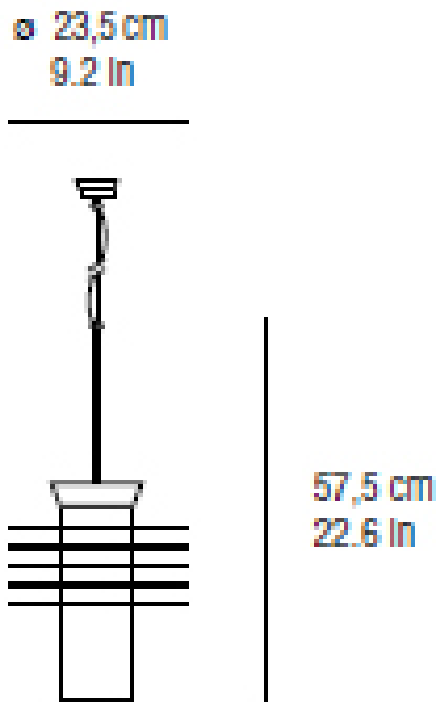

Berlín 80

TECNOLOGÍA / TECHNOLOGY

DISEÑO / DESIGN

Heleno Azeite

2010

CUERPO / BODY

Metal pintado / Painted metal

BOMBILLA / BULB

2x E27

DIFUSOR / DIFFUSER

Cristales policarbonato azul /

Fluted glass blue polycarbonate

MODELOS DISPONIBLES

/ AVAILABLE PRODUCTS

■ Azul / Blue

Ref: 167403