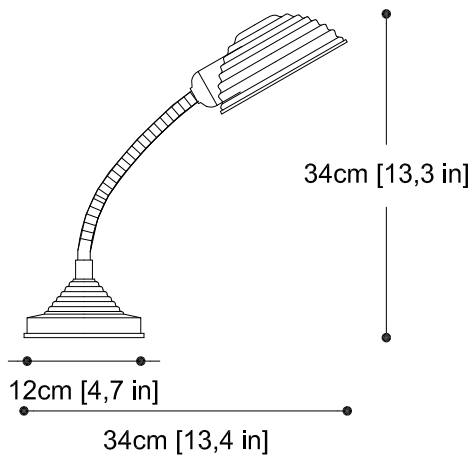

Cuc

MESA / TABLE

DISEÑO / DESIGN

Joan Augé

1978

CUERPO / BODY

Metal pintado con brazo articulado
/ Painted metal with swivel head
and flexible arm

BOMBILLA / BULB

1 x E-27

MODELOS DISPONIBLES
/ AVAILABLE PRODUCTS

■ Negro / Black

Ref: 219001