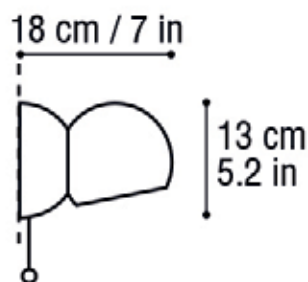

Luna

DISEÑO / DESIGN

Joan Augé

1997

APLIQUE / WALL LAMP

CUERPO / BODY

Aluminio pintado de gris plata /
Silver grey painted aluminum

BOMBILLA / BULB

1 x E-27

DIFUSOR / DIFFUSER

Cristal blanco o azul /
White or blue glass

MODELOS DISPONIBLES

/ AVAILABLE PRODUCTS

CON INTERRUPTOR
/ WITH SWITCH

☒ Azul / Blue
Ref: 147201

CON CADENA /
WITH SMALL CHAIN

☒ Azul / Blue
Ref: 147101

☐ Blanco / White
Ref: 147100