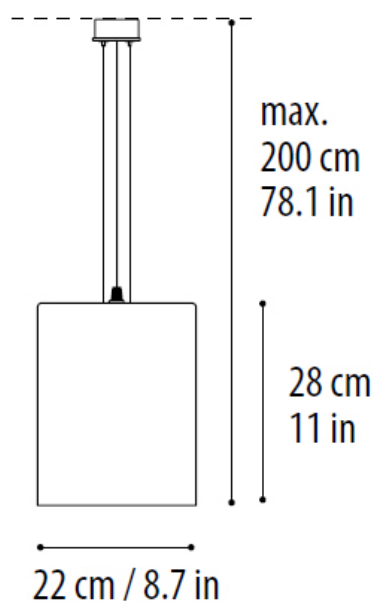

Eda

DISEÑO / DESIGN

Helena Poch

2005

COLGANTE / CEILING

DIFUSOR / DIFFUSER

Metacrilato / Plaxiglass

BOMBILLA / BULB

1 x PLC E-27

MODELOS DISPONIBLES
/ AVAILABLE PRODUCTS

■ Gris fume / Grey

Ref: 122401

□ Blanca / White

Ref: 122402