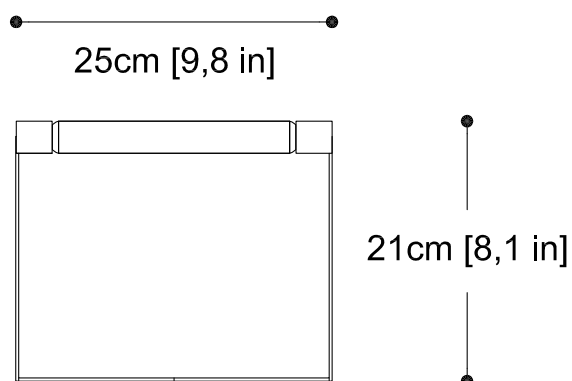

Lamparaprima

DISEÑO / DESIGN

Pete Sans

1979

MESA / TABLE

CUERPO / BODY

Varilla Metal pintado /
Painted metal stick

BOMBILLA / BULB

1x Sofito LED

CASQUILLO / CAP

Impresión 3D / 3D printed

MODELOS DISPONIBLES
/ AVAILABLE PRODUCTS

■ Negro / Black

Ref: 143200