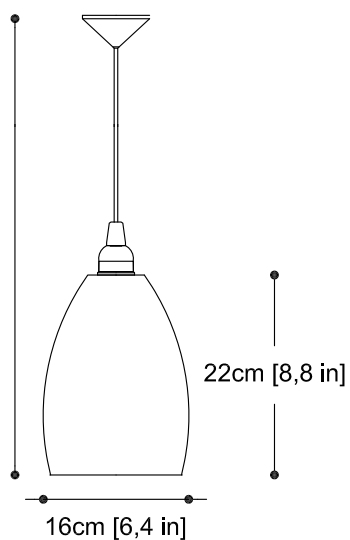

1 x E-27

MODELOS DISPONIBLES
/ AVAILABLE PRODUCTS

Blanco / White

Ref: 228000

Azul / Blue

Ref: 228001

Blava

MESA / TABLE