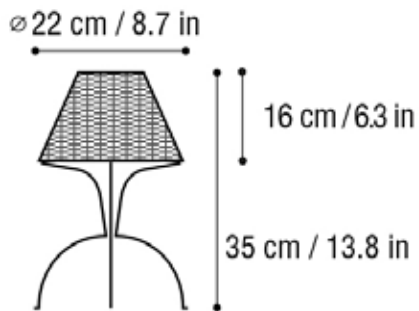

DIFUSOR / DIFFUSER

Mimbre / Wicker

MODELOS DISPONIBLES

/ AVAILABLE PRODUCTS

PEQUEÑA / SMALL

22x35 cm

- Mimbre oscuro /
Dark wicker
Ref: 117380

GRANDE / BIG