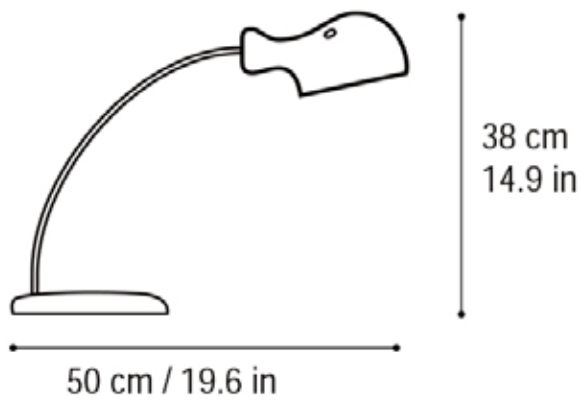

Pipa

MESA / TABLE

DISEÑO / DESIGN

Joan Augé

2001

CUERPO / BODY

Metal pintado / Painted metal

BOMBILLA / BULB

1 x E-27

DIFUSOR / DIFFUSER

Porcelana /

Handmade porcelain

MODELOS DISPONIBLES

/ AVAILABLE PRODUCTS

■ Negro / Black

Ref: 163200

■ Gris / Grey

Ref: 163201

■ Azul / Blue

Ref: 163202