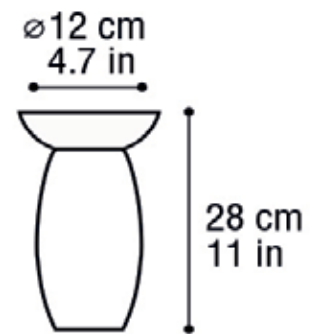

1 x E-27

DIFUSOR / DIFFUSER

Cristal azul o blanco /

Blue or white glass

TRAS

30X20 cm

Blanco / White

Ref: 175400