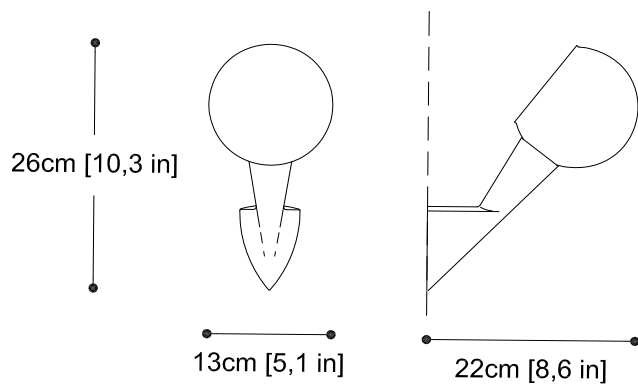

Siwah

APLIQUE / WALL LAMP

Siwah

DISEÑO / DESIGN

Joan Augé

1995

COLGANTE / CEILING

CUERPO / BODY