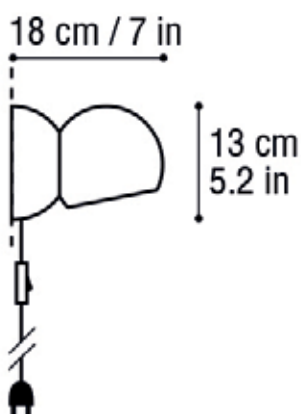

Luna

DISEÑO / DESIGN

Joan Augé

1997

APLIQUE / WALL LAMP

CUERPO / BODY

Aluminio pintado de gris plata /
Silver grey painted aluminum

BOMBILLA / BULB

1 x E-27

DIFUSOR / DIFFUSER

Cristal blanco o azul /
White or blue glass

MODELOS DISPONIBLES

/ AVAILABLE PRODUCTS

CON INTERRUPTOR
/ WITH SWITCH

☒ Azul / Blue
Ref: 147201

CON CADENA /
WITH SMALL CHAIN

☒ Azul / Blue
Ref: 147101

☐ Blanco / White
Ref: 147100