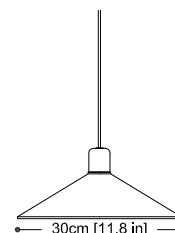

C-1

DISEÑO / DESIGN

Joan Augé

1979

TECHO / CEILING

CUERPO / BODY

Metal pintado / Painted metal

BOMBILLA / BULB

1 x E-27

MODELOS DISPONIBLES
/ AVAILABLE PRODUCTS

GRANDE / BIG

42 CM

■ Gris / Grey

Ref: 217011

■ Cromado / Chrome

Ref: 217012

PEQUEÑA / SMALL

30 CM

■ Negro / Black

Ref: 217020

■ Rojo / Red

Ref: 217024

■ Verde / Green

Ref: 217023

■ Gris / Grey

Ref: 217021

■ Azul / Blue

Ref: 217025

■ Amarillo / Yellow

Ref: 217022