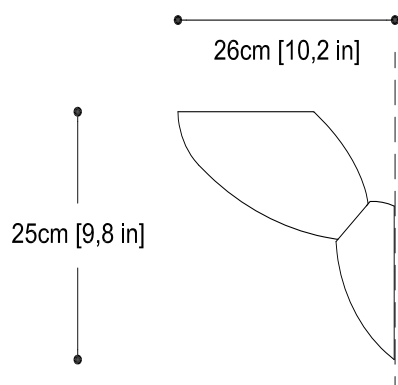

Siwah

DISEÑO / DESIGN

Joan Augé

1995

APLIQUE / WALL LAMP

CUERPO / BODY

Aluminio dorado / Golden aluminum

BOMBILLA / BULB

1 x E-27

DIFUSOR / DIFFUSER

Cristal blanco /

White glass

MODELOS DISPONIBLES

/ AVAILABLE PRODUCTS

☐ Blanco / White

Ref: 170186